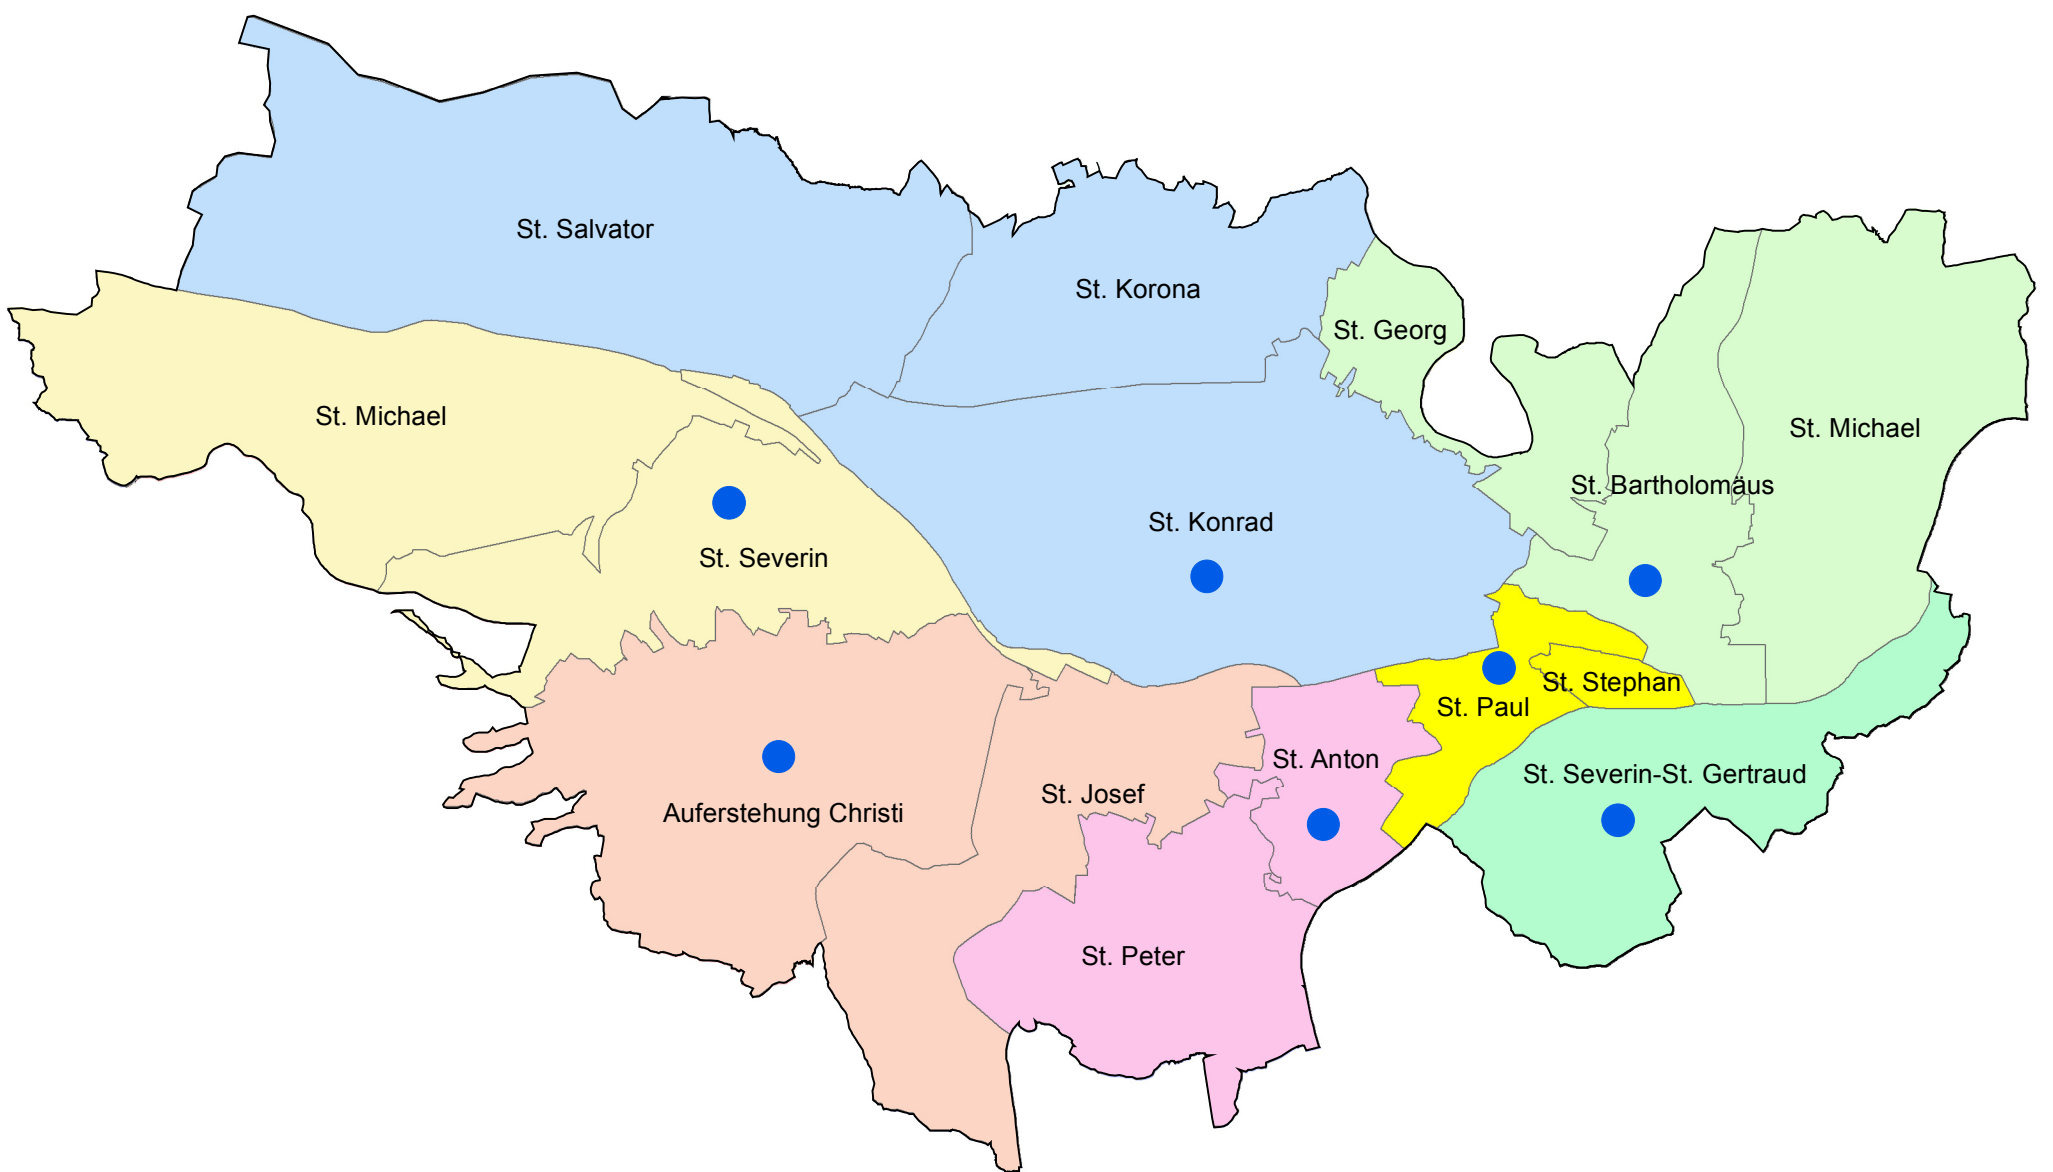

Dekanat Passau

7 Pfarrverbände

● Pfarrverbandssitz