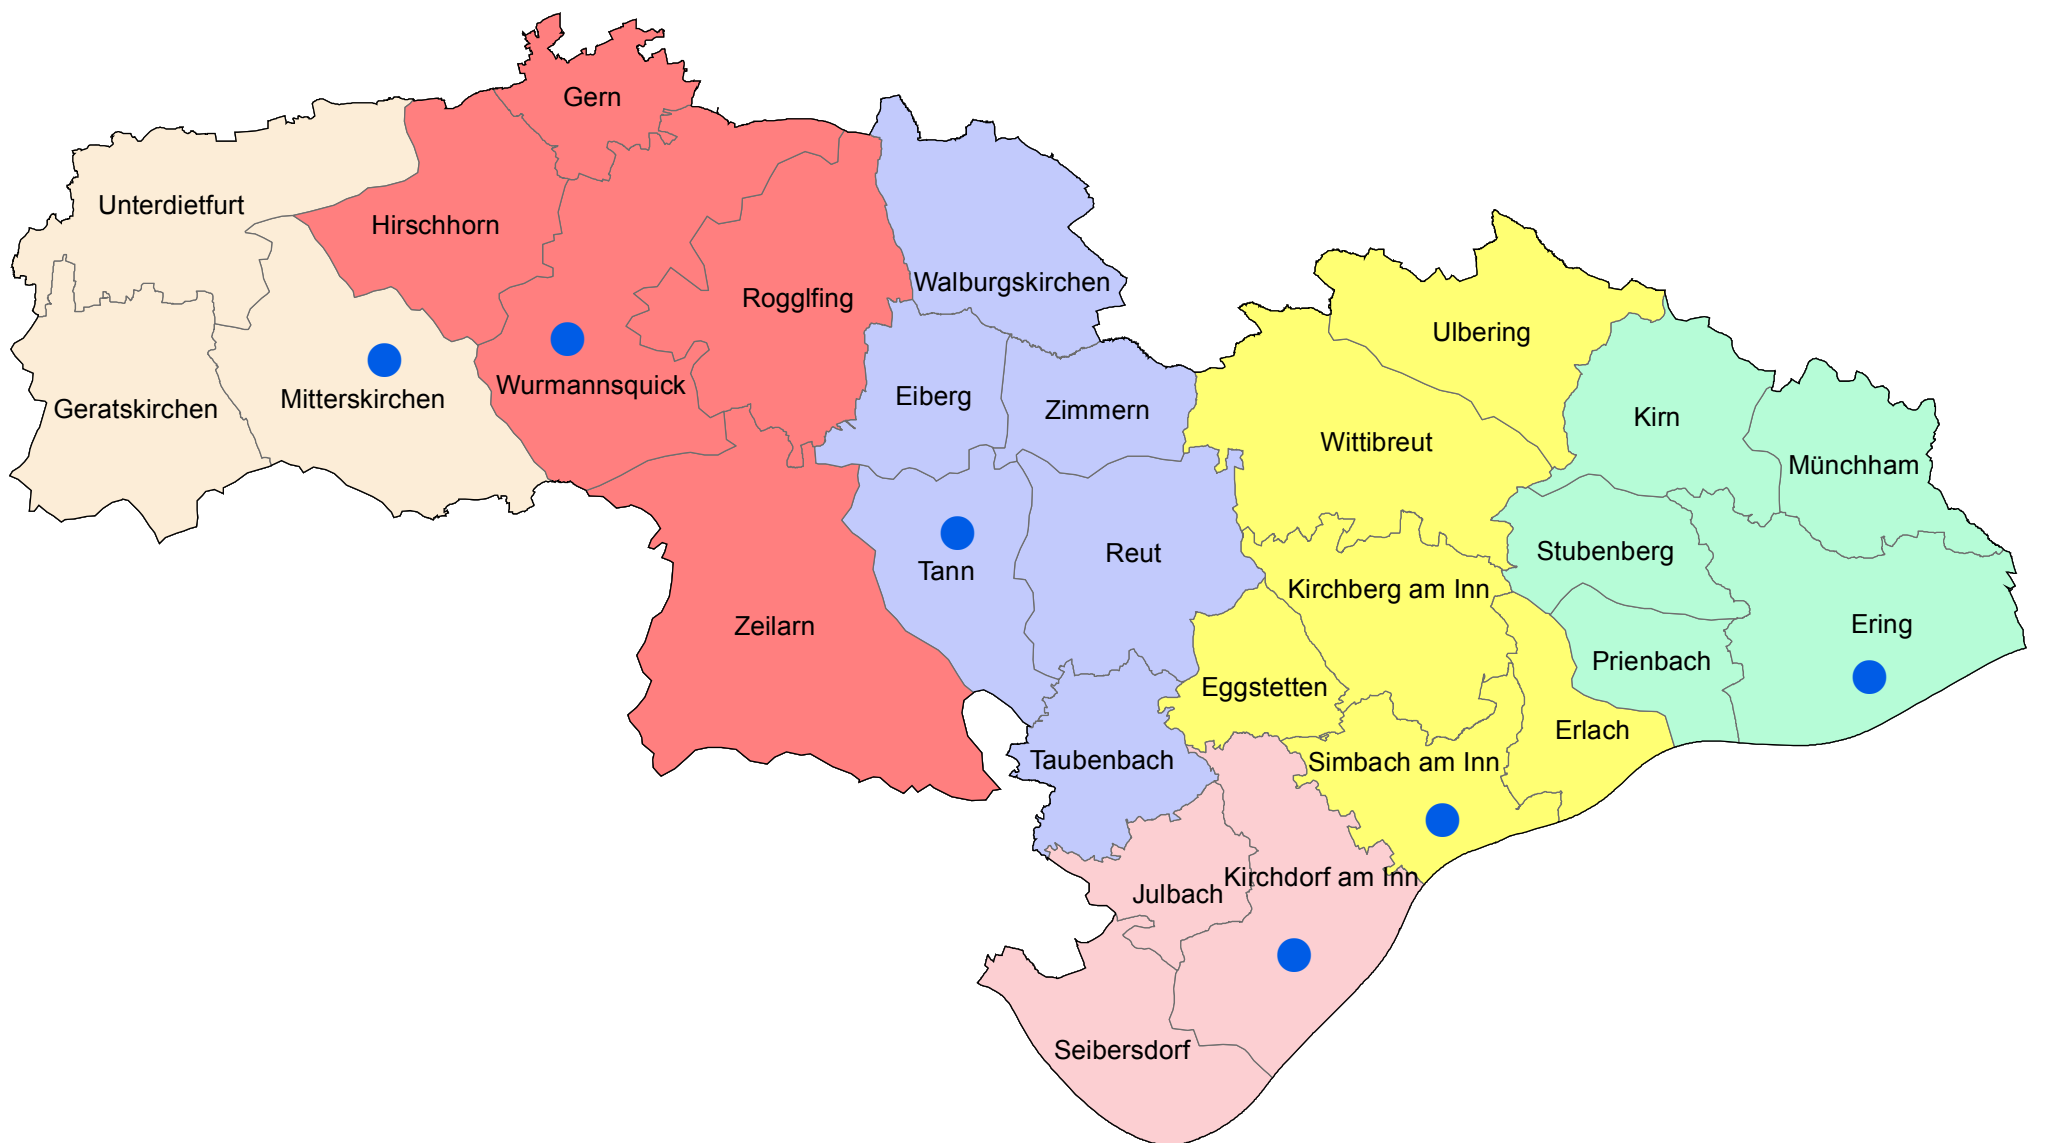

## Dekanat Simbach

6 Pfarrverbände

● Pfarrverbandssitz